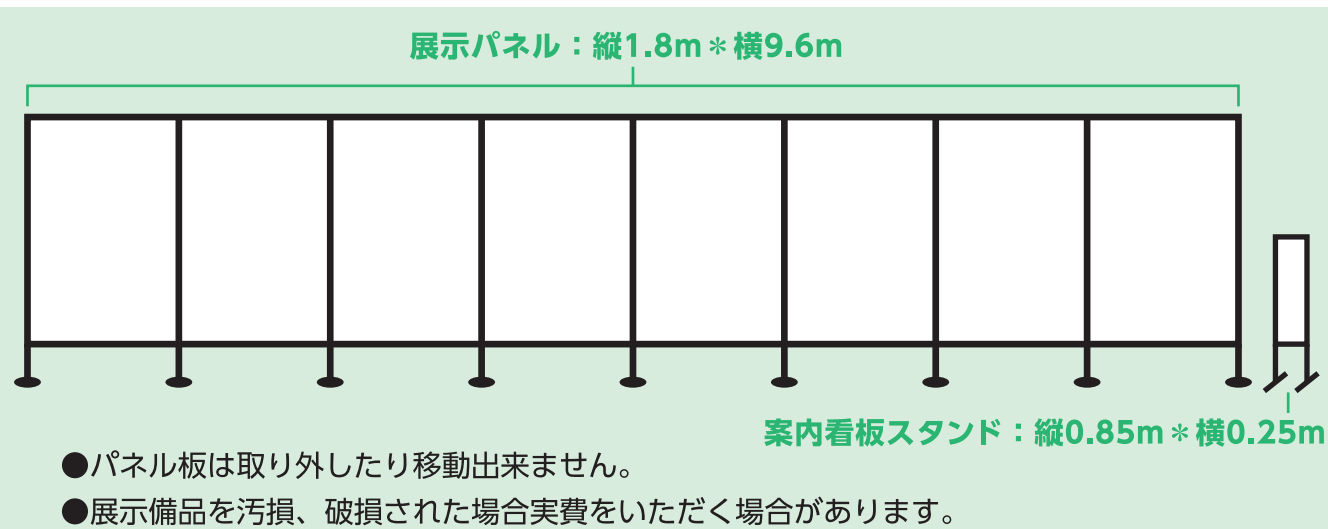

場 所	目黒区上目黒2-1-1 中目黒GT地下1階
展示期間	最長10日間 ※搬入日、搬出日を含む
ご利用料金	1日あたり 1,540円 (消費税込)

申し込みから展示まで

ご利用条件

- ① プロ、アマチュアを問わず作家活動をされている個人、グループ、団体の方でご利用条件を理解されている方。但し、申し込み時に内容を確認させていただき、ご希望に添えない場合があります。
- ② 展示作品は、絵画、写真、書など展示パネルに収まる平面作品に限ります。また、展示パネル以外への展示はできません。
- ③ 展示会場は一般通路の為、団体の懇談や飲食、常設受付などはできません。
- ④ 会場での作品販売、その他の販売、販売予約行為はできません。
- ⑤ お申し込み後、ご利用の権利は他の方に譲渡できません。
- ⑥ 次に該当する場合は利用できません。
 - ・GT施設管理上支障があると認められた場合
 - ・展示により公益を害する恐れ、または秩序を乱す恐れがある場合
 - ・その他、展示が適当でないと認められた場合

展示方法

- ① 展示期間は搬入・搬出日を含む最長10日間です。また、搬入と搬出可能時間は平日9:00～17:00となり、土日祝日・年末年始を除きます。
- ② 貸出しできる備品は、展示パネル(下図参照)、案内看板スタンド、記名台、展示ワイヤー、キャプションケースです。
- ③ 会場は共有スペースですので、展示や搬出の作業中は通行人の妨げにならないようご注意ください。
- ④ ご鑑賞時間は9:00～22:00です。展示のご案内をする場合は同時間内を記載してください。

パネル配置図

パネルは8枚あります。1枚あたりのサイズは縦1.8m×横1.2mです。

利用上のご注意

- ① 展示途中での作品の交換は、あらかじめ事務局にお申し出ください。
- ② 会場はフリースペースのため、管理側で常時監視はしておりません。管理側に重大な過失があった場合以外は責任を負いません。
- ③ 展示期間中の作品監視などが必要な場合は、利用者側の責任で行ってください。なお、展示場には通行を妨げる机、イスなどは置けませんのでご了承ください。
- ④ お申し込み後の打ち合わせの際、お申し込み時と展示内容に大幅な変更がある場合は利用をお断りすることがあります。
- ⑤ 利用者のご都合により利用を取り消す場合は、開始日を含む3日前までは利用料を返金いたします。