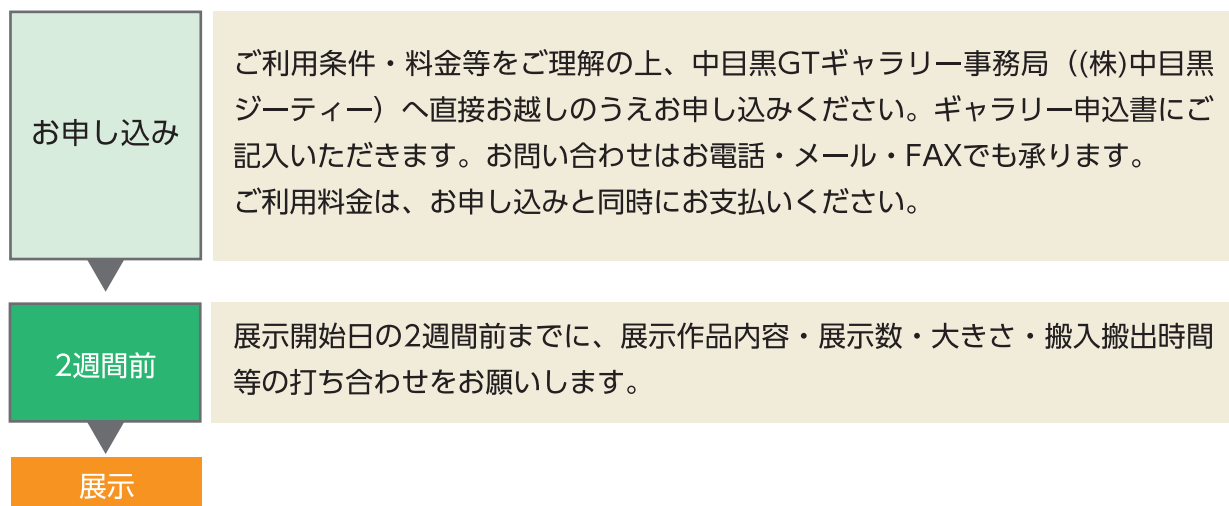

2024.06

中目黒GT ギャラリーご利用案内

Gallery User guide

中目黒GT

中目黒GT ギャラリーご利用案内

中目黒GTでは、地域の皆様が作品発表の場として有料でご利用いただける「中目黒GTギャラリー」を設けております。ギャラリーはGT建物のフリースペースを利用したパネル展示となっており、展示できる作品は絵画・写真・書など一定の大きさまでの平面作品です。ご利用をご希望の場合はこの案内書をお読みになり、お問い合わせください。

場 所	目黒区上目黒2-1-1 中目黒GT地下1階
展示期間	最長10日間 ※搬入日、搬出日を含む
ご利用料金	1日あたり 1,540円 (消費税込)

申し込みから展示まで

ご利用条件

- ① プロ、アマチュアを問わず作家活動をされている個人、グループ、団体の方でご利用条件を理解されている方。但し、申し込み時に内容を確認させていただき、ご希望に添えない場合があります。
- ② 展示作品は、絵画、写真、書など展示パネルに収まる平面作品に限ります。また、展示パネル以外への展示はできません。
- ③ 展示会場は一般通路の為、団体の懇談や飲食、常設受付などはできません。
- ④ 会場での作品販売、その他の販売、販売予約行為はできません。
- ⑤ お申し込み後、ご利用の権利は他の方に譲渡できません。
- ⑥ 次に該当する場合は利用できません。
 - ・GT施設管理上支障があると認められた場合
 - ・展示により公益を害する恐れ、または秩序を乱す恐れがある場合
 - ・その他、展示が適当でないと認められた場合

展示方法

- ① 展示期間は搬入・搬出日を含む最長10日間です。また、搬入と搬出可能時間は平日9:00～17:00となり、土日祝日・年末年始を除きます。
- ② 貸出しできる備品は、展示パネル(下図参照)、案内看板スタンド、記名台、展示ワイヤー、キャプションケースです。
- ③ 会場は共有スペースですので、展示や搬出の作業中は通行人の妨げにならないようご注意ください。
- ④ ご鑑賞時間は9:00～22:00です。展示のご案内をする場合は同時間内を記載してください。

パネル配置図

パネルは8枚あります。1枚あたりのサイズは縦1.8m×横1.2mです。

利用上のご注意

- ① 展示途中での作品の交換は、あらかじめ事務局にお申し出ください。
- ② 会場はフリースペースのため、管理側で常時監視はしておりません。管理側に重大な過失があった場合以外は責任を負いません。
- ③ 展示期間中の作品監視などが必要な場合は、利用者側の責任で行ってください。なお、展示場には通行を妨げる机、イスなどは置けませんのでご了承ください。
- ④ お申し込み後の打ち合わせの際、お申し込み時と展示内容に大幅な変更がある場合は利用をお断りすることがあります。
- ⑤ 利用者のご都合により利用を取り消す場合は、開始日を含む3日前までは利用料を返金いたします。